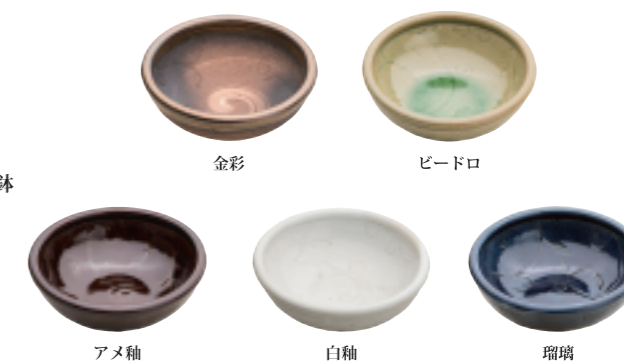

## 手作り唐草紋

・このシリーズは受注後の生産になります。

SN-143BZ  
金彩 手造り唐草紋とんかつ丸皿  
SN-143NB  
灰釉 手造り唐草紋とんかつ丸皿 25×H4.8cm/1100ml  
定価（税抜）：¥5,000

SN-144BZ  
金彩 手造り唐草紋オーバル鉢 26cm  
SN-144NB  
灰釉 手造り唐草紋オーバル鉢 26cm 26×16×H5cm/1000ml  
定価（税抜）：¥5,000

SN-145BZ  
金彩 手造り唐草紋オーバル鉢 19cm  
SN-145NB  
灰釉 手造り唐草紋オーバル鉢 19cm 19×15×H3cm/350ml  
定価（税抜）：¥2,500

SN-127BZ  
金彩 手造り唐草紋小鉢  
SN-127ME  
アメ釉 手造り唐草紋小鉢  
SN-127W  
白釉 手造り唐草紋小鉢  
定価（税抜）：¥1,500

SN-127BD  
ビードロ 手造り唐草紋小鉢  
SN-127RU  
瑠璃 手造り唐草紋小鉢  
15×H5cm/400ml